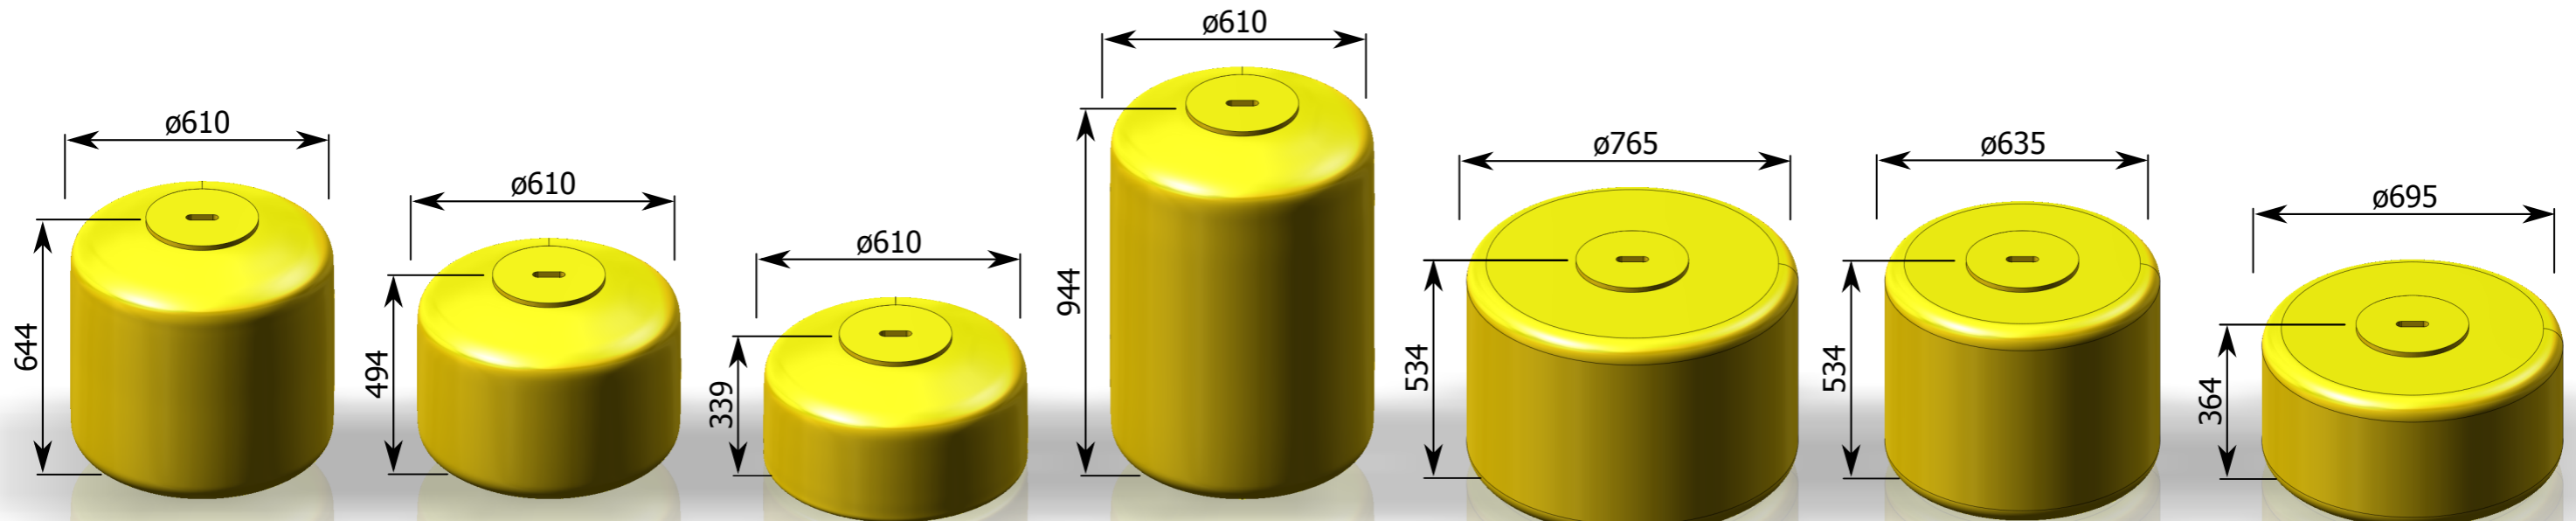

SB Mooring Buoys. Standard

SB1

Orange + Slot:
SBH000001

Yellow + Slot:
SBH000009

Orange + Hole:
SBH000005

Yellow + Hole:
SBH000013

SB2

Orange + Slot:
SBH000002

Yellow + Slot:
SBH000010

Orange + Hole:
SBH000006

Yellow + Hole:
SBH000014

SB3

Orange + Slot:
SBH000003

Yellow + Slot:
SBH000011

Orange + Hole:
SBH000007

Yellow + Hole:
SBH000015

SB1A

Orange + Slot:
SBH000004

Yellow + Slot:
SBH000012

Orange + Hole:
SBH000008

Yellow + Hole:
SBH000016

SB1S

Orange + Slot:
SBS000001

Yellow + Slot:
SBS000007

Orange + Hole:
SBS000004

Yellow + Hole:
SBS000010

SB2S

Orange + Slot:
SBS000002

Yellow + Slot:
SBS000008

Orange + Hole:
SBS000005

Yellow + Hole:
SBS000011

SB3S